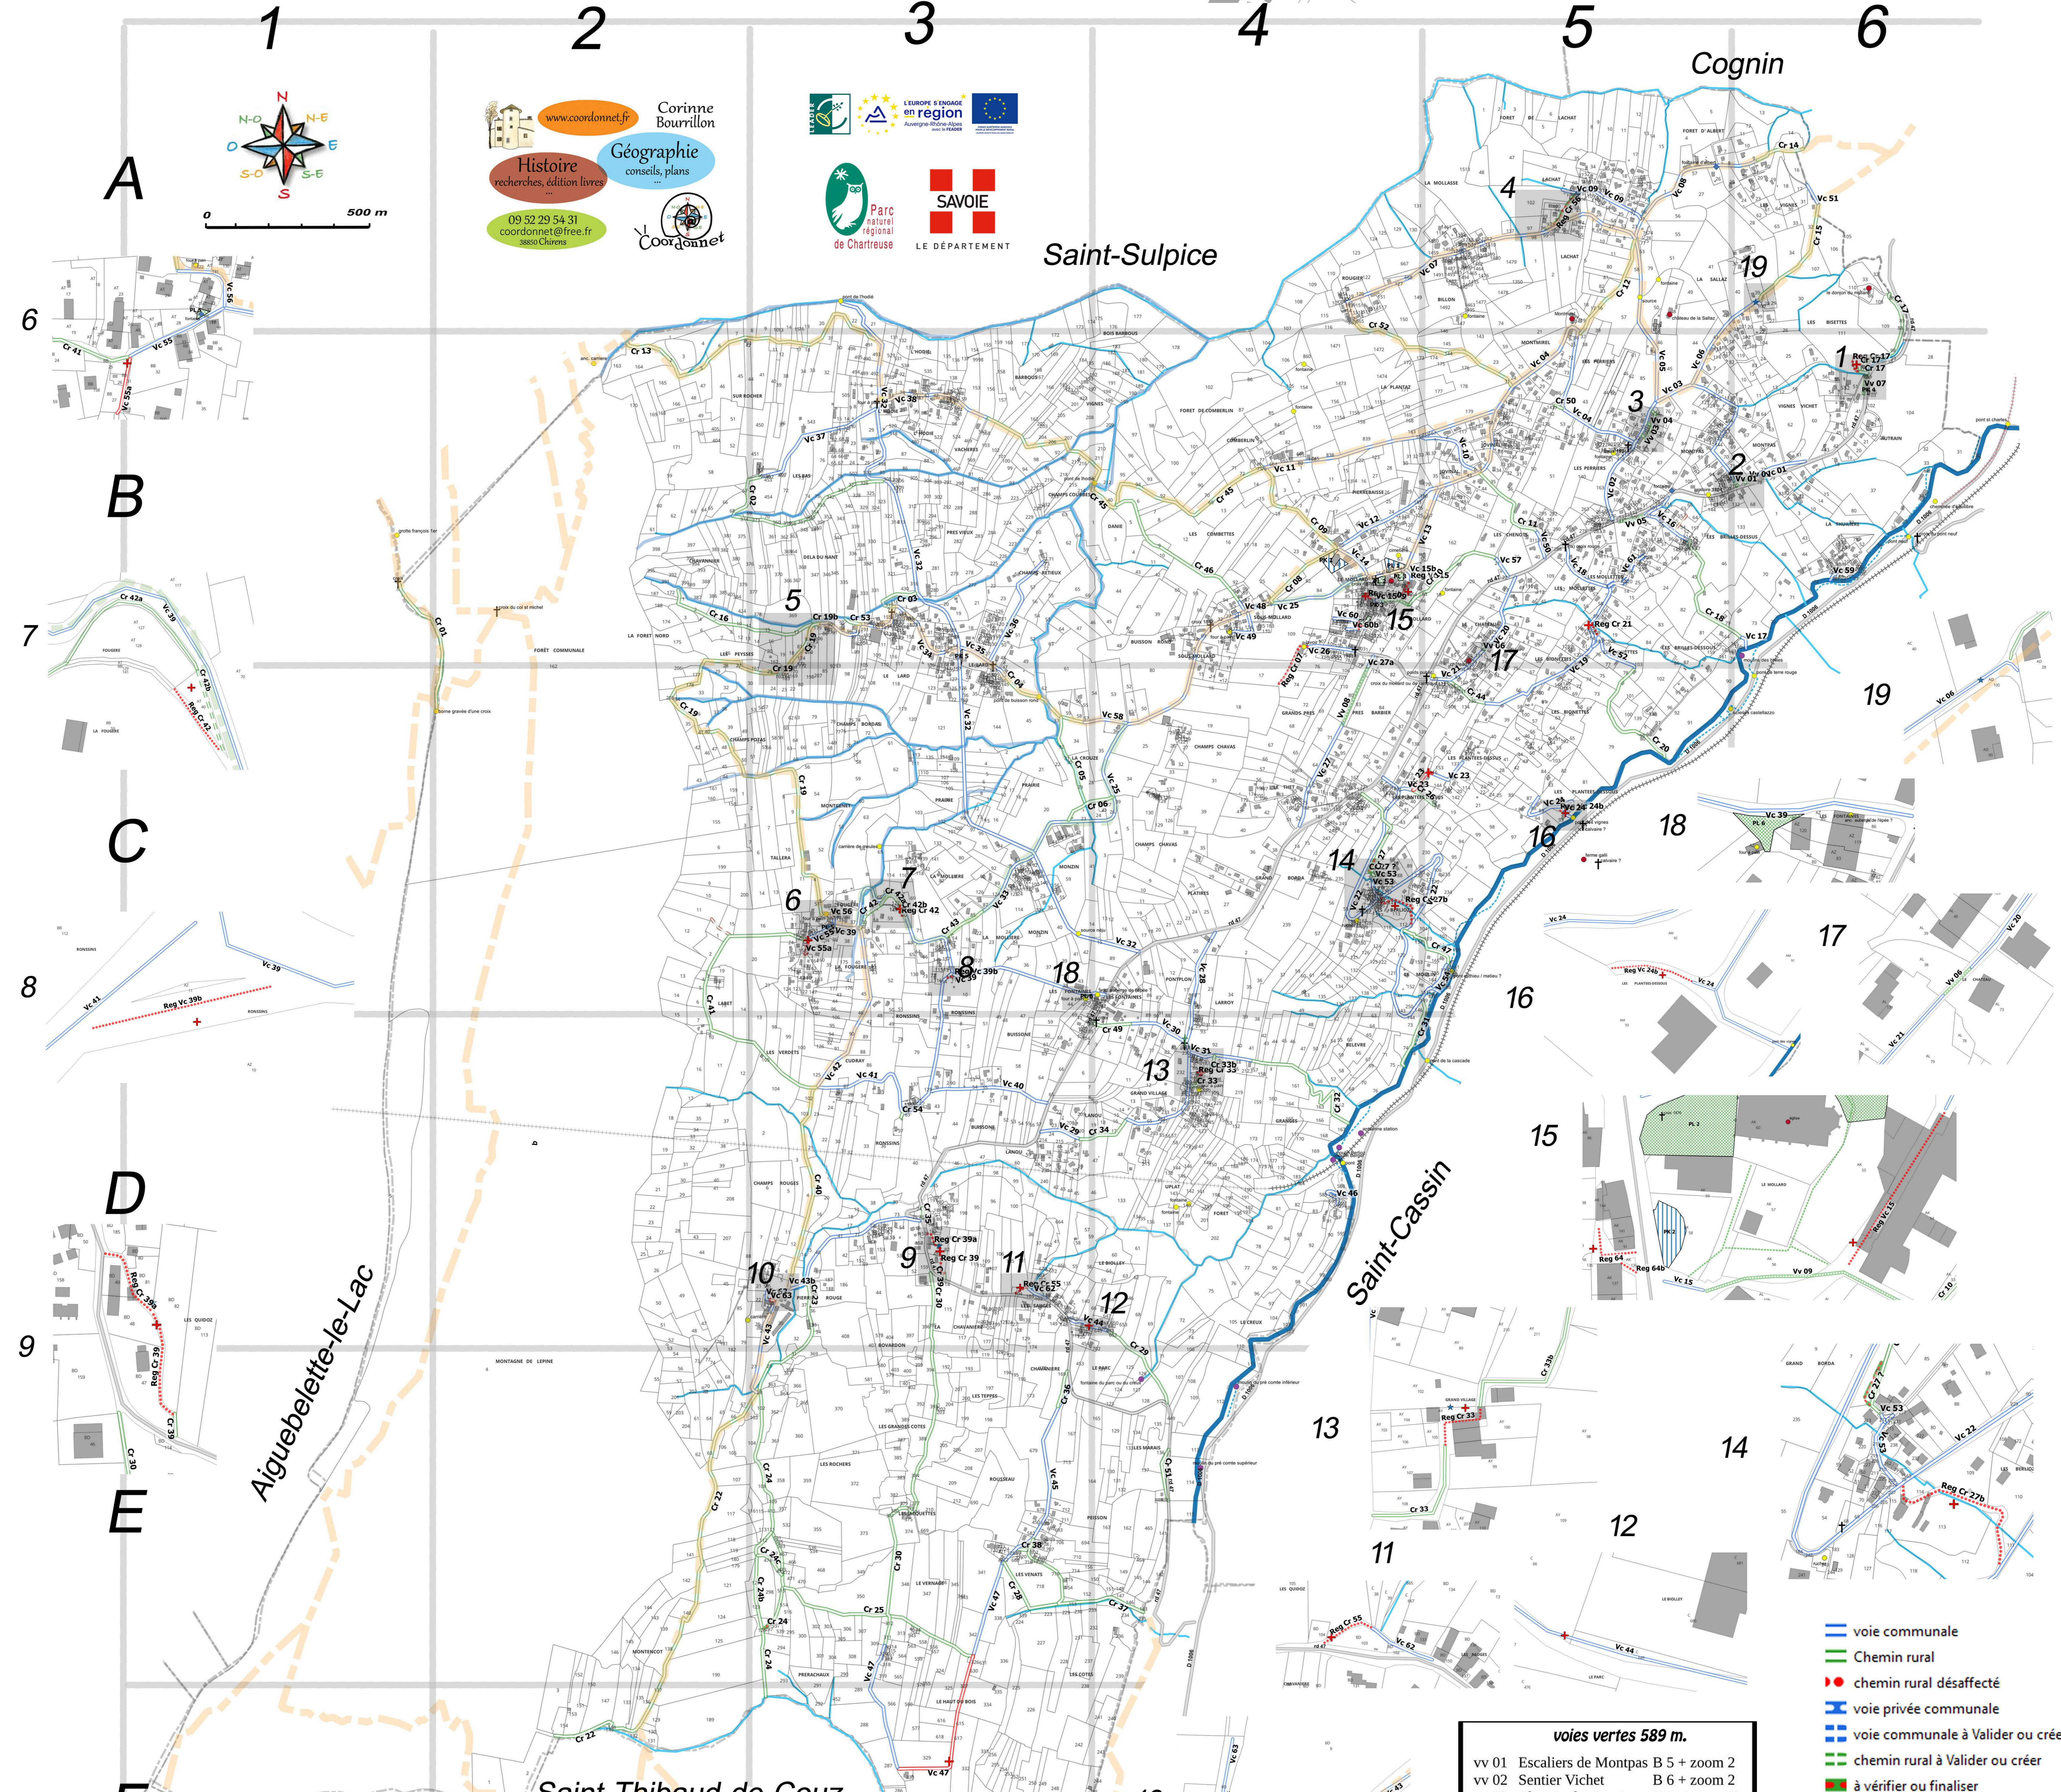

# Plan de voirie de Vimines

mars 2024

DGF (vc + vv + pk) : 24 474 m.

**voies communales 23 872 m.**

vc 01	Impasse Vichet	B6 + zoom 2	vc 32	Rte de Saint Sulpice	A3-B3-C3-C4
vc 02	Route des Perriers	B5	vc 33	Imp.de la Mollière	C3
vc 03	Route de Montpas	B5	vc 34	Imp.de Côte Pollet	B3 + zoom 5
vc 04	Route de Jovinal-Montmirel	B5	vc 35	Chemin du Lard	B3
vc 05	Route de la Sallaz	A5-B5	vc 36	Imp. de Champs Réteux	B3
vc 06	Route des Bisettes	B4-B6 + zoom 19	vc 37	Impasse de Maxime	B3
vc 07	Route de Rougier	A4-A5	vc 38	Impasse de Danié	B3
vc 08	Rte de Forêt d'Albert	A5-A6	vc 39	Route de la Fougère	C3
vc 09	Impasse de Lachat	A5 + zoom 4	vc 40	Ch.de Chamboillié	D3
vc 10	Route des Buffles	B5	vc 41	Route de Ronssins	C3-D3
vc 11	Route de Comberlin	B4-B5	vc 42	Route de Cudray	C3-D3
vc 12	Route de Maragnan	B4-B5	vc 43	Ch. de Pierre Rouge	D3-E3
vc 13	Route des Pierrettes	B4-B5	vc 43b	Ch. de Pierre Rouge	D3 + zoom 10
vc 14	Route de l'Oseraie	B4	vc 44	Impasse de Biolley	D3-D4
vc 15	Chemin du Ménard	B4 + zoom 15	vc 45	Route des Venats	E3
vc 15b	Impasse des Pierrettes	B4 + zoom 15	vc 46	Impasse du Creux	D4
vc 16	Chemin des Brillés Dessus	B5	vc 47	Rte du Haut du Bois	E3-F3
vc 17	Chemin des Brillés	B6	vc 48	Imp. des Combettes	B4
vc 18	Route de la Grande Vigne	B5	vc 49	Allée du Sous Mollard	B4
vc 19	Imp. des Bionettes	B5-C5	vc 50	Impasse des Chenots	B5
vc 20	Impasse du Château	B5	vc 51	Chemin des Gabets	A6
vc 21	Allée du Château	B5-C5	vc 52	Chemin des Grandes Vignes	B5-C5
vc 22	Route des Berlioz	C4-C5 + zoom 14	vc 53	Impasse des Berlioz	C4 + zoom 14
vc 23	Impasse des Plantées Dessus	C4-C5	vc 54	Impasse du Moulin	C5
vc 24	Imp. des Plantées Dessous	C5 + zoom	vc 55	Chemin de Labet	C3 + zoom 6
vc 25	Route du Sous Mollard	B4-C4-C3	vc 55a	Allée de Labet	C3 + zoom 6
vc 26	Impasse du Fraytet	B4	vc 56	Impasse Tallera	C3 + zoom 6
vc 27	Chemin du Thêt	C4	vc 57	Impasse du Ménard	B5
vc 27a	Chemin du Thêt	B4-C4	vc 58	Impasse Buisson Rond	C3-C4
vc 28	Rte du Grand Village	C4-D4	vc 59	Allée de la Thuillière	B6
vc 29	Impasse de Lanou	D3	vc 60	Impasse du Prévrot	B4 + zoom 15
vc 30	Ch. de la Cavenire	D4	vc 60b	Allée du Prévrot	B4 + zoom 15
vc 31	Impasse des Granges	D4	vc 61	Allée des Mollettes	B5
			vc 62	Impasse de la Sauge	D3 + zoom 11
			vc 63	Imp. de la Carrière	D3 + zoom 10