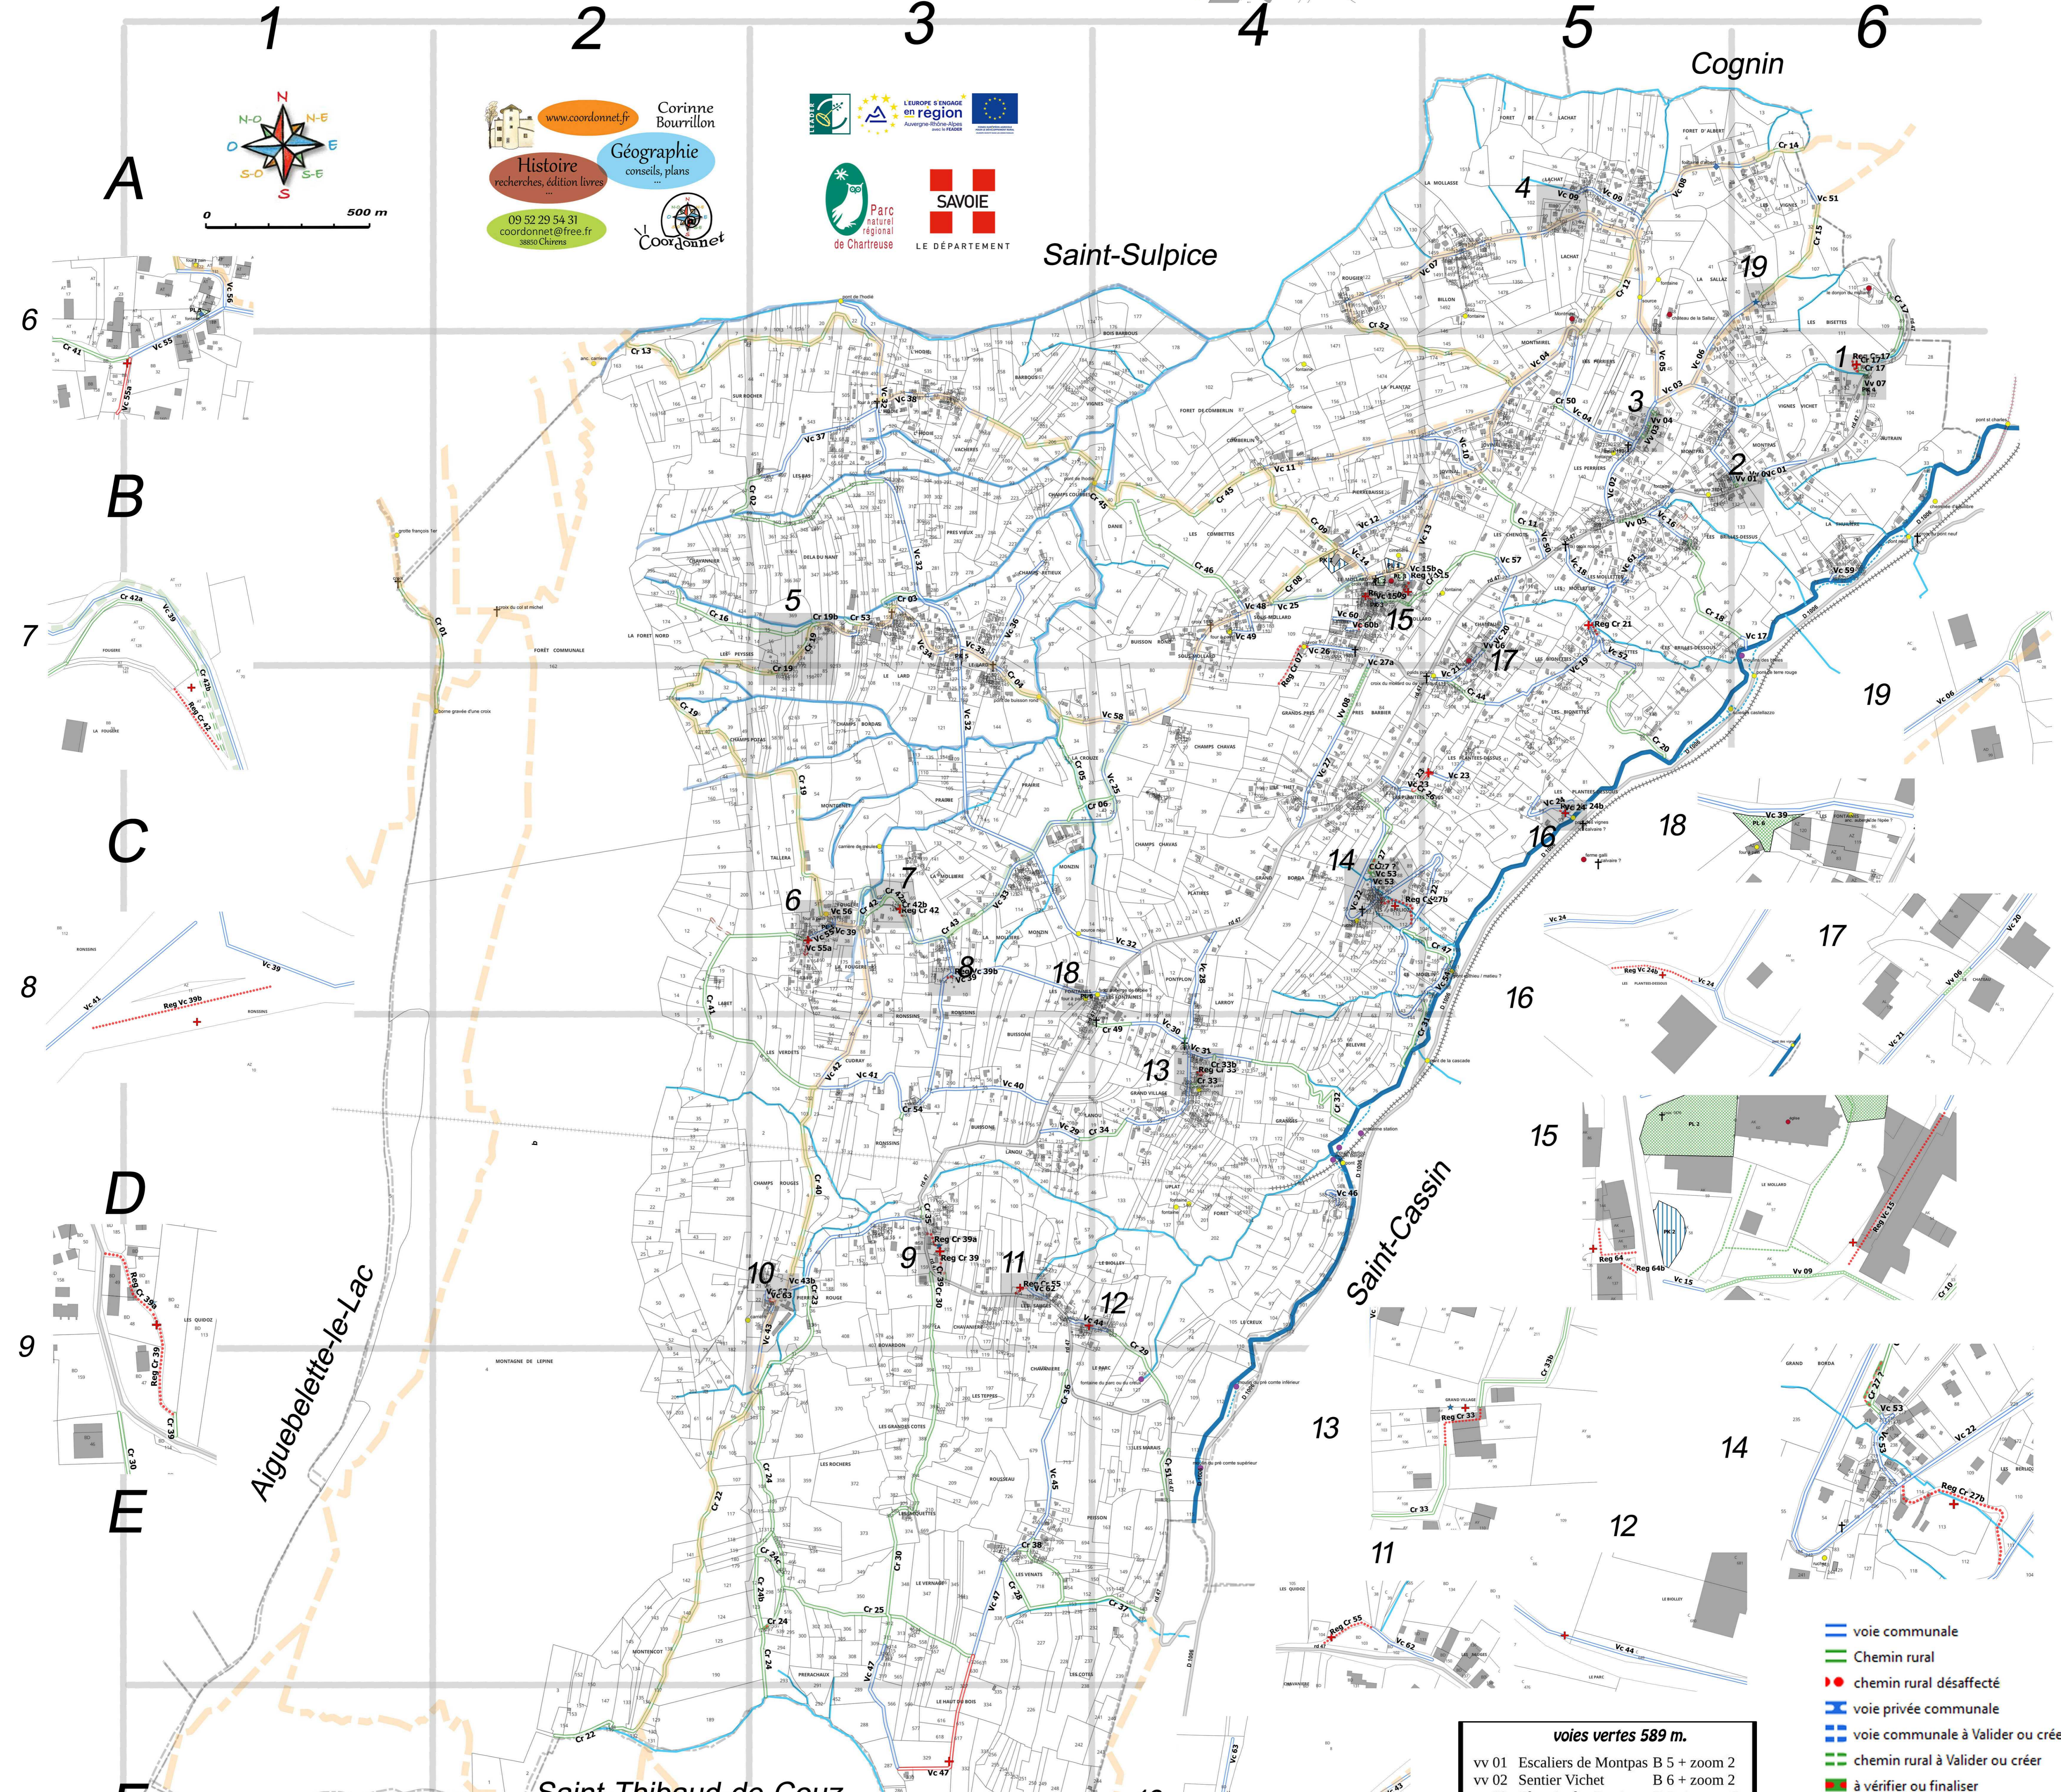

# Plan de voirie de Vimines

mars 2024

DGF (vc + vv + pk) : 24 474 m.

**voies communales 23 872 m.**

vc 01 Impasse Vichet B6 + zoom 2	vc 32 Rte de Saint Sulpice A3-B3-C3-C4
vc 02 Route des Perriers B5	vc 33 Imp.de la Mollière C3
vc 03 Route de Montpas B5	vc 34 Imp.de Côte Pollet B3 + zoom 5
vc 04 Route de Jovinal-Montmirel B5	vc 35 Chemin du Lard B3
vc 05 Route de la Sallaz A5-B5	vc 36 Imp. de Champs Rétioux B3
vc 06 Route des Bisettes B4-B6 + zoom 19	vc 37 Impasse de Maxime B3
vc 07 Route de Rougier A4-A5	vc 38 Impasse de Danié B3
vc 08 Rte de Forêt d'Albert A5-A6	vc 39 Route de la Fougère C3
vc 09 Impasse de Lachat A5 + zoom 4	vc 40 Ch.de Chambollé D3
vc 10 Route des Buffles B5	vc 41 Route de Ronssins C3-D3
vc 11 Route de Comberlin B4-B5	vc 42 Route de Cudray C3-D3
vc 12 Route de Maragnan B4-B5	vc 43 Ch. de Pierre Rouge D3-E3
vc 13 Route des Pierrettes B4-B5	vc 43b Ch. de Pierre Rouge D3 + zoom 10
vc 14 Route de l'Oseraie B4	vc 44 Impasse de Biolley D3-D4
vc 15 Chemin du Ménard B4 + zoom 15	vc 45 Route des Venats E3
vc 15b Impasse des Pierrettes B4 + zoom 15	vc 46 Impasse du Creux D4
vc 16 Chemin des Brillés Dessus B5	vc 47 Rte du Haut du Bois E3-F3
vc 17 Chemin des Brillés B6	vc 48 Imp. des Combettes B4
vc 18 Route de la Grande Vigne B5	vc 49 Allée du Sous Mollard B4
vc 19 Imp. des Bionettes B5-C5	vc 50 Impasse des Chenots B5
vc 20 Impasse du Château B5	vc 51 Chemin des Gabets A6
vc 21 Allée du Château B5-C5	vc 52 Chemin des Grandes Vignes B5-C5
vc 22 Route des Berlioz C4-C5 + zoom 14	vc 53 Impasse des Berlioz C4 + zoom 14
vc 23 Impasse des Plantées Dessus C4-C5	vc 54 Impasse du Moulin C5
vc 24 Imp. des Plantées Dessous C5 + zoom	vc 55 Chemin de Labet C3 + zoom 6
vc 25 Route du Sous Mollard B4-C4-C3	vc 55a Allée de Labet C3 + zoom 6
vc 26 Impasse du Fraytet B4	vc 56 Impasse Tallera C3 + zoom 6
vc 27 Chemin du Thêt C4	vc 57 Impasse du Ménard B5
vc 27a Chemin du Thêt B4-C4	vc 58 Impde Buisson Rond C3-C4
vc 28 Rte du Grand Village C4-D4	vc 59 Allée de la Thuillière B6
vc 29 Impasse de Lanou D3	vc 60 Impasse du Prévret B4 + zoom 15
vc 30 Ch. de la Cavenire D4	vc 60b Allée du Prévret B4 + zoom 15
vc 31 Impasse des Granges D4	vc 61 Allée des Mollettes B5
	vc 62 Impasse de la Saugé D3 + zoom 11
	vc 63 Imp. de la Carrière D3 + zoom 10